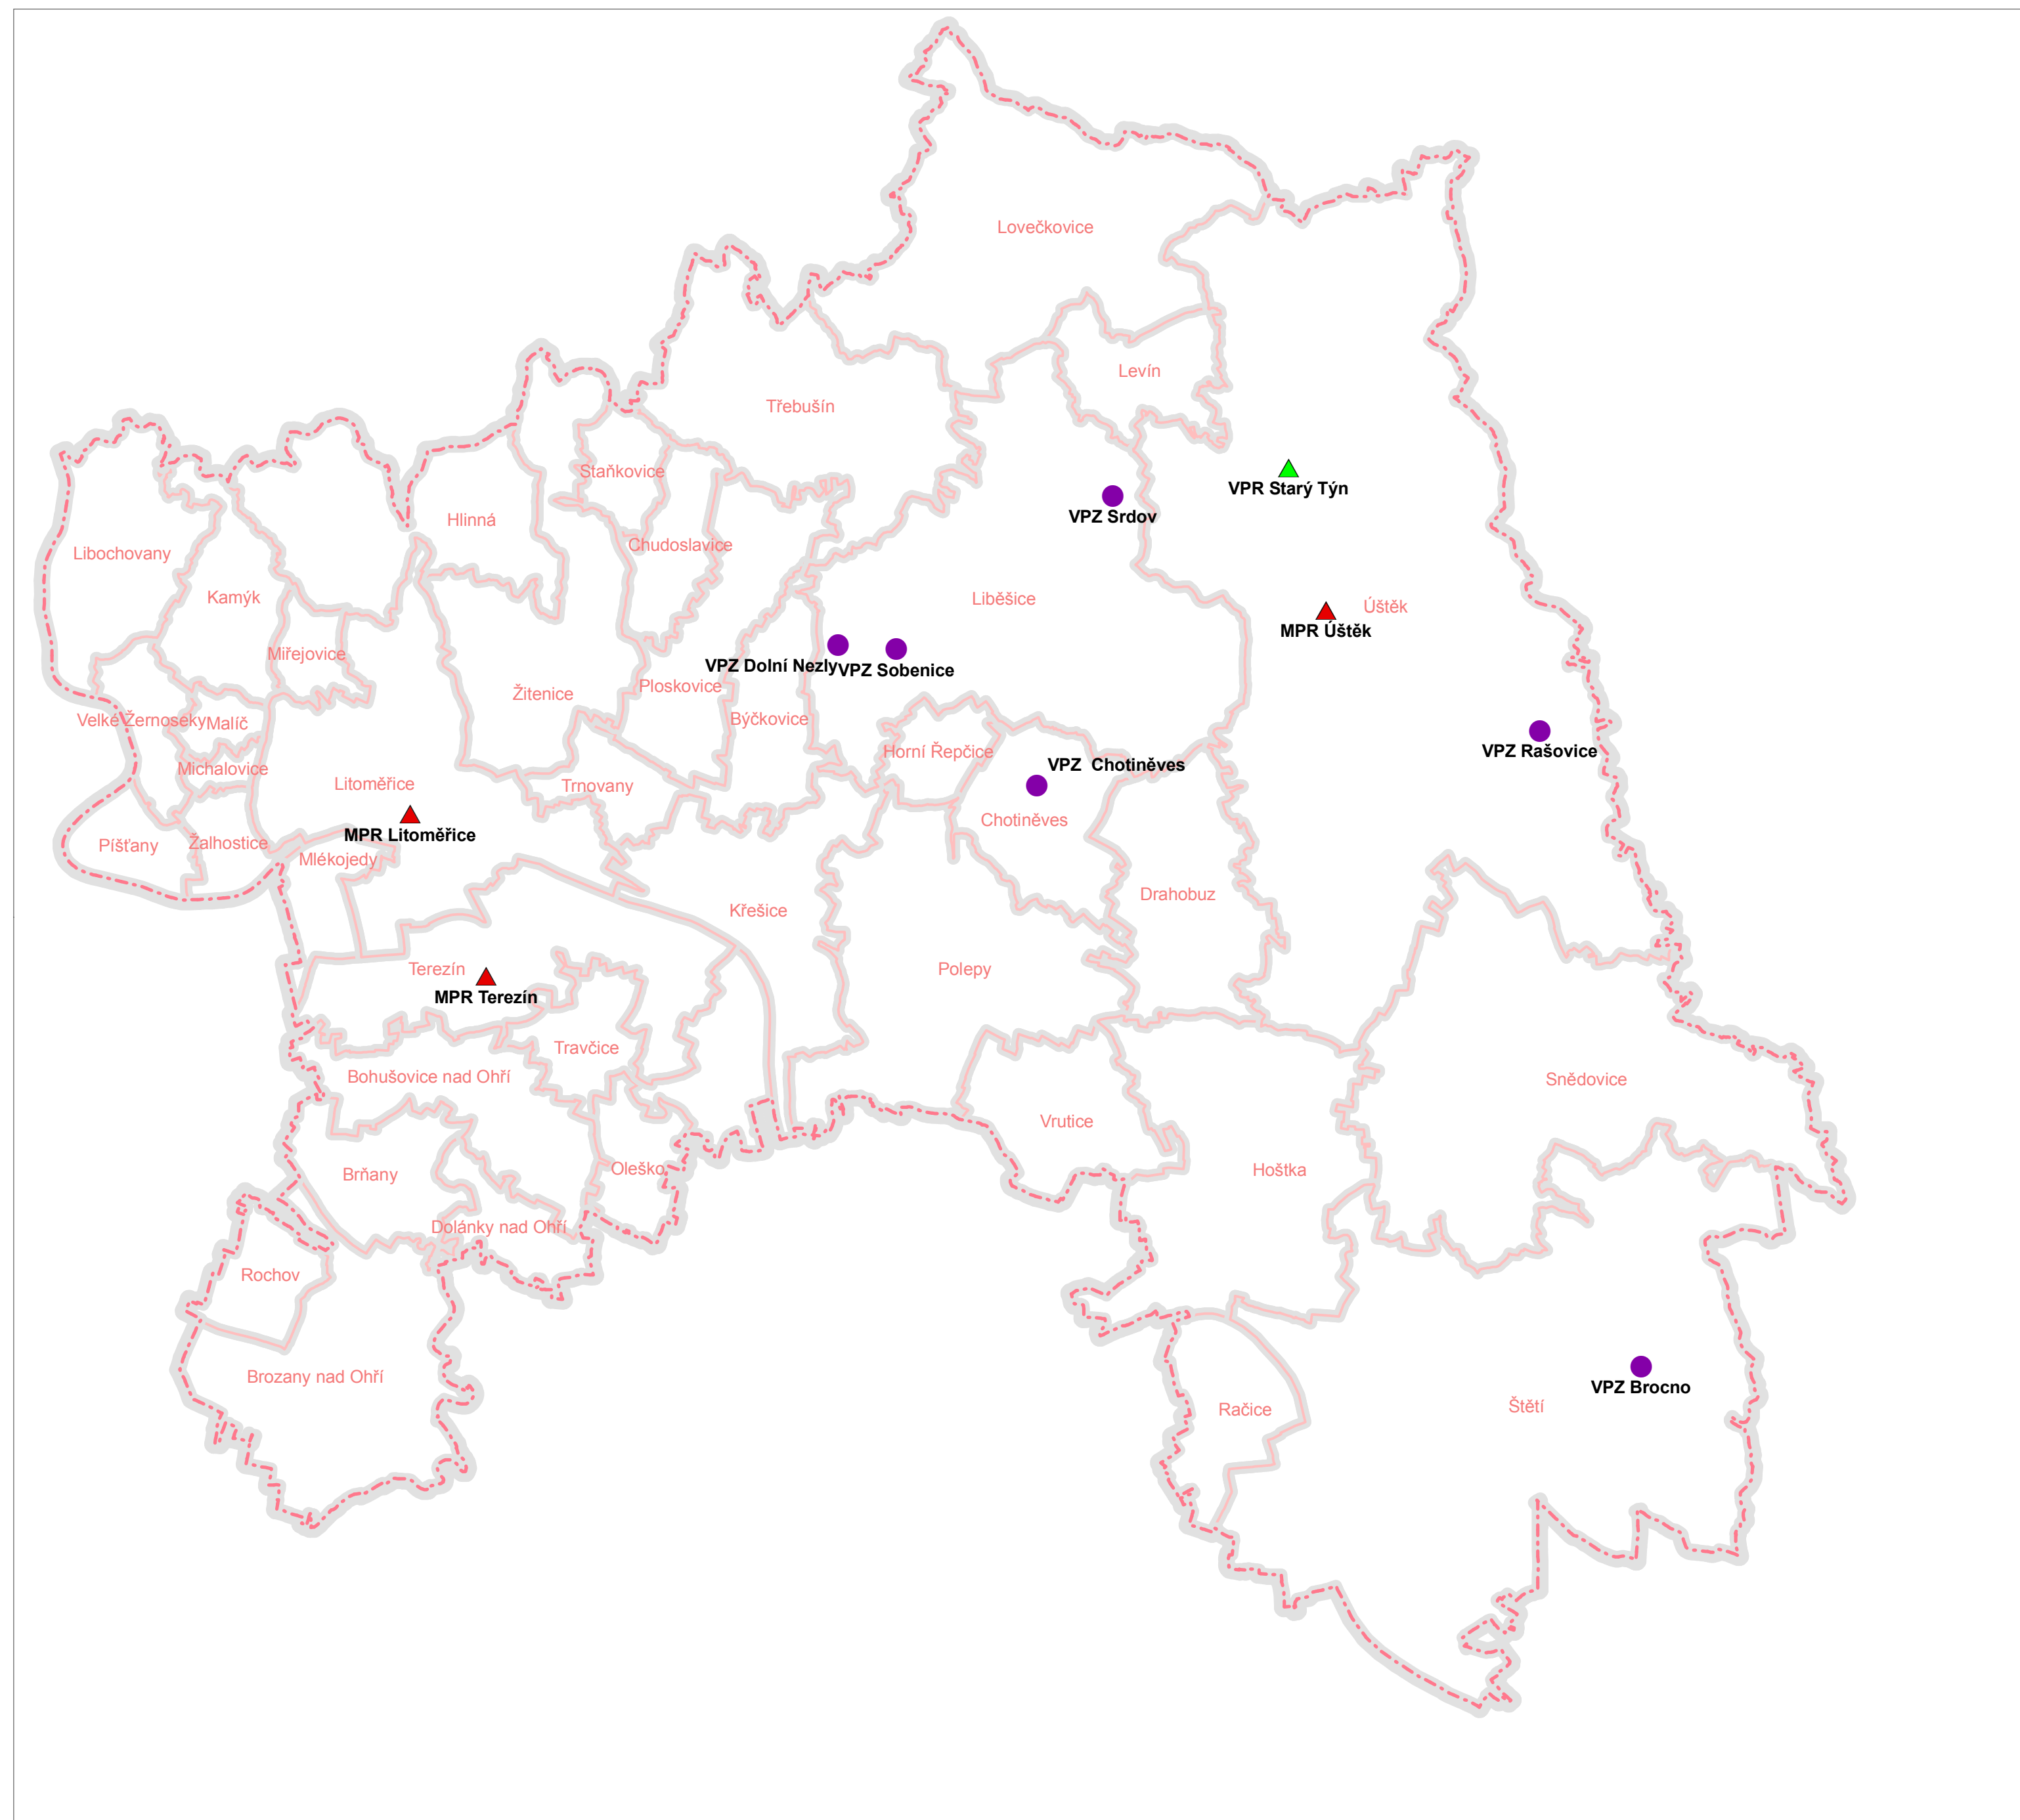

Přehledka rozsahu působnosti památkové péče
Odbor školství, kultury, sportu a památkové péče Městský úřad Litoměřice

Legenda

Hranice území ORP Litoměřice

Hranice obce

Památková péče

typ

MPR *Městská památková rezervace včetně ochranného pásma*

VPR *Vesnická památková rezervace*

VPZ *Vesnická památková zóna*

1:85 000

4 000 2 000 0 4 000 metry

1 centimetr = 1 kilometr