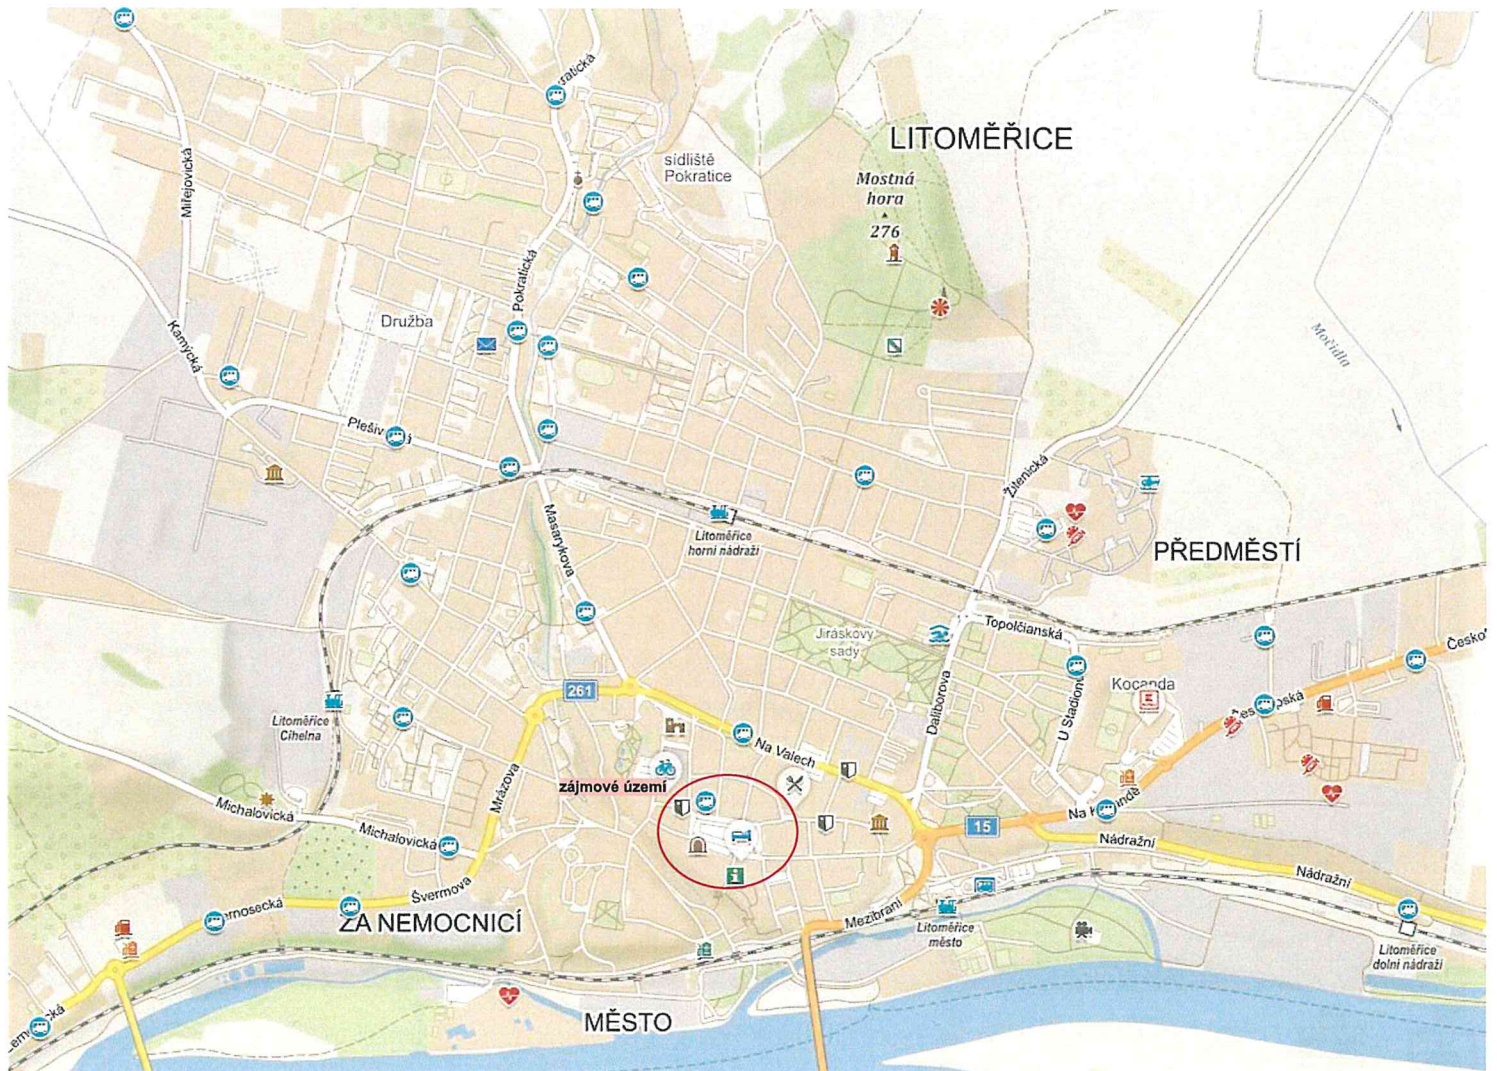

1. Na části Mírového náměstí nebudou moci parkovat vozidla – viz. příloha. Po skončení akce bude celý užívaný prostor uklizen.
2. Žadatel je povinen oznámit umístění přechodného dopravního značení Městské policii Litoměřice, která provede jeho zdokumentování. Žadatel je povinen uhradit náklady za případný nucený odtah vozidel (pokud je nebude povinen uhradit vlastník vozidla).

Městský úřad, odbor územního rozvoje souhlasí se zvláštním užíváním pro MKZ za účelem pořádání Velkého letního koncertu 2023 na Mírovém náměstí v Litoměřicích. V případě umístění přechodného dopravního značení B28 a B29 se vzdáváme práva v 10ti denní lhůtě na podávání námitek proti vydanému opatření obecné povahy.

MĚSTSKÝ ÚŘAD
Mírové náměstí 15/7
412 01 Litoměřice
Ing. Venuše Brunclíková, MBA
Vedoucí odboru územního rozvoje

		Dopravní značení Litoměřice s.r.o. Mlékojedy 102, 412 01 Mlékojedy IČ: 06603076, DIČ: CZ06603076	
Vypracoval: Tereza Řeřichová	Kontroloval: Bc. Tomáš Lipš	Vedoucí projektu: Bc. Tomáš Lipš	
KÚ : Litoměřice	Kraj: Ústecký	Datum:	05/2023
Zhotovitel: Městská kulturní zařízení v Litoměřicích, Na Valech 2028, 412 01 Litoměřice		Stupeň:	
Zakázka: Velký letní koncert - 2023		Číslo zakázky:	230000
Obsah: DOPRAVNÍ SITUACE - širší vztahy		Počet formátů A4:	Číslo kopie:
		Číslo přílohy:	Měřítko:
		2	

Dopravní značení Litoměřice s.r.o.
 Mlékojedy 102, 412 01 Mlékojedy
 IČ: 06603076, DIČ: CZ06603076

Vypracoval: Tereza Řeřichová	Kontroloval: Bc. Tomáš Lipš	Vedoucí projektu: Bc. Tomáš Lipš	
KÚ : Litoměřice	Kraj: Ústecký	Datum:	05/2023
Zhotovitel: Městská kulturní zařízení v Litoměřicích, Na Valech 2028, 412 01 Litoměřice		Stupeň:	
Zakázka: Velký letní koncert - 2023		Číslo zakázky:	230000
		Počet formátů A4:	
Obsah: DOPRAVNÍ SITUACE - širší vztahy		Číslo přílohy:	Měřítko:
		1	